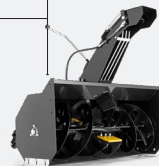

Gaudeix tots els moments

DIRECCIÓ
ARTICULADA

ALTA
MANIOBRABILITAT

2.899 €

ESTALVIEU **400 €**
PVP ABANS **3.299,00 €**

HUSQVARNA TC 38M

Tractor fàcil d'utilitzar amb recollidor posterior integrat i motor potent de Husqvarna.

Motor Husqvarna 344 cc Briggs & Stratton.
Amplada de tall de 97 cm.

3.199 €

ESTALVIEU **400 €**
PVP ABANS **3.599,00 €**

HUSQVARNA TC 138

Tractor compacte amb recollidor posterior integrat de 220 l, transmissió hidrostàtica accionada per pedal.

Motor de 500 cc Briggs & Stratton. Embragatge manual. Amplada de tall de 97 cm.

3.599 €

ESTALVIEU **900 €**
PVP ABANS **4.499 €**

HUSQVARNA TC 242T

Tractor amb recollidor posterior de 320 l, transmissió hidrostàtica accionada per pedal.

Trituració ecològica BioClip®. Motor Briggs & Stratton. Embragatge elèctric i amplada de tall de 108 cm.

GAMMA D'ACCESSORIS

L'àmplia gamma d'accessoris disponibles aportarà més valor a la inversió efectuada al seu tractor i el convertirà en una màquina més versàtil i útil en qualsevol època de l'any.

Acobluu-li un remolc, un escampador o una pala llevaneu per dur a terme les vostres tasques amb el menor esforç.