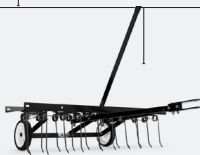

Gaudeix tots els moments

DIRECCIÓ
ARTICULADA

ALTA
MANIOBRABILITAT

2.899 €

ESTALVIEU **400 €**
PVP ABANS **3.299,00 €**

HUSQVARNA TC 38M

Tractor fàcil d'utilitzar amb recollidor posterior integrat i motor potent de Husqvarna.

Motor Husqvarna 344 cc Briggs & Stratton.
Amplada de tall de 97 cm.

3.199 €

ESTALVIEU **400 €**
PVP ABANS **3.599,00 €**

HUSQVARNA TC 138

Tractor compacte amb recollidor posterior integrat de 220 l, transmissió hidrostàtica accionada per pedal.

Motor de 500 cc Briggs & Stratton. Embragatge manual. Amplada de tall de 97 cm.

3.599 €

ESTALVIEU **900 €**
PVP ABANS **4.499 €**

HUSQVARNA TC 242T

Tractor amb recollidor posterior de 320 l, transmissió hidrostàtica accionada per pedal.

Trituració ecològica BioClip®. Motor Briggs & Stratton. Embragatge elèctric i amplada de tall de 108 cm.

GAMMA D'ACCESSORIS

L'àmplia gamma d'accessoris disponibles aportarà més valor a la inversió efectuada al seu tractor i el convertirà en una màquina més versàtil i útil en qualsevol època de l'any.

Acobluu-li un remolc, un escampador o una pala llevaneu per dur a terme les vostres tasques amb el menor esforç.