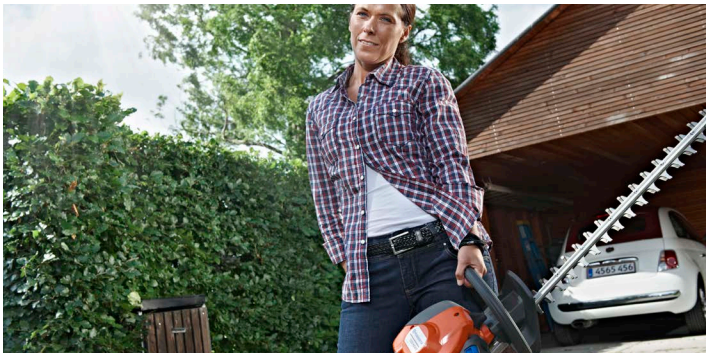

Bidó Combinat 5 L

Nou disseny millorat, ideal per transportar combustible i oli per a cadenes. Inclou pràctics portaeines integrats.
PVP ABANS: 51,90 €

OFERTA
41,50 €

Destral A1400 universal
Destral de fibra de vidre reforçat, 60 cm PVP ABANS: 75,10 €

OFERTA
63,00 €

Destral Forestal, 65 cm
Destral de fusta, 65 cm.
PVP ABANS: 59,90 €

OFERTA
49,90 €