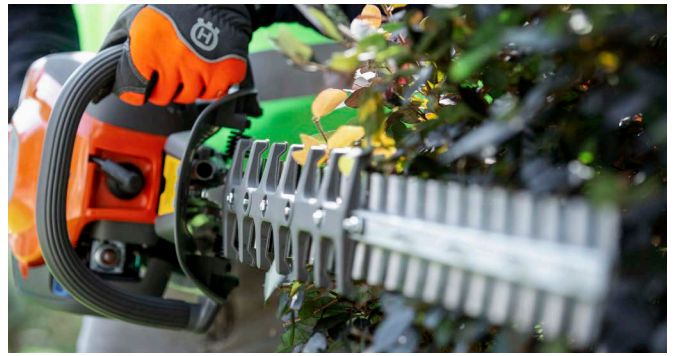

Bidó Combinat 5 L

Nou disseny millorat, ideal per transportar combustible i oli per a cadenes. Inclou pràctics portaeines integrats.
PVP ABANS: 51,90 €

OFERTA
41,50 €

Destral A1400 universal
Destral de fibra de vidre reforçat, 60 cm PVP ABANS: 75,10 €

OFERTA
63,00 €

Destral Forestal, 65 cm
Destral de fusta, 65 cm.
PVP ABANS: 59,90 €

OFERTA
49,90 €